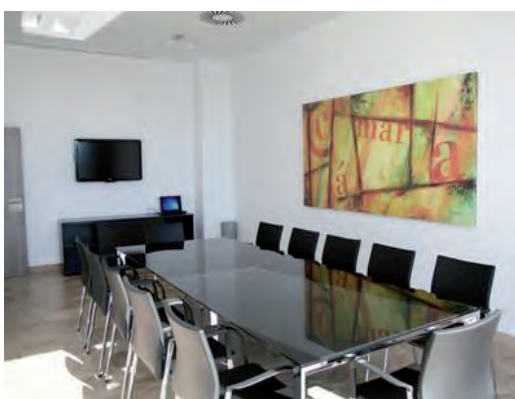

Sala de Congresos en forma de anfiteatro parcelable, hasta 400 personas. Equipamiento técnico completo.

18 aulas diferentes con distintas capacidades (desde 12 hasta 48 alumnos).

3 aulas de informática equipadas con pizarras digitales y la última generación de ordenadores.

10 Salas de Reuniones ubicadas en diferentes edificios.

Restaurante **Café del Comercio** de **750 m2**, con capacidad hasta **1.000 personas**, con posibilidad de utilizar exteriores (3.000 m2).

Parking gratuito para 411 vehículos.
(Garaje subterráneo de 2 plantas para 350 vehículos y 61 plazas exteriores).