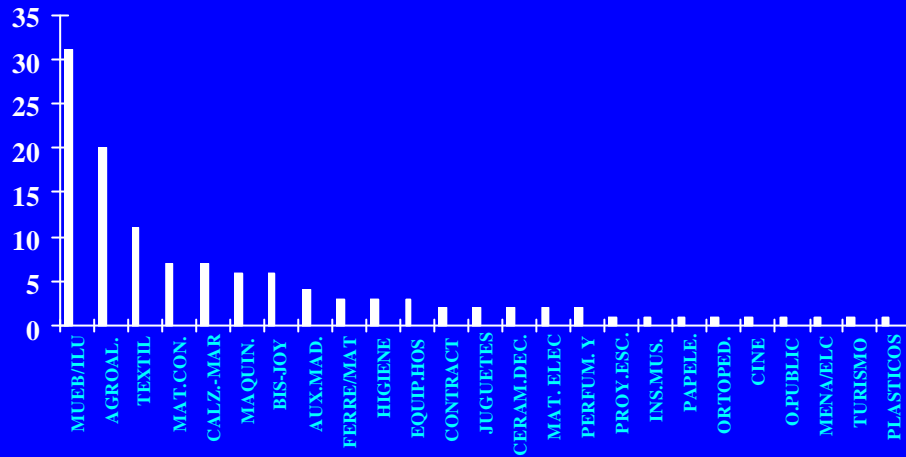

CONSORCIOS GENERADOS POR SECTORES (PROGRAMA COCINV) (1.1.1993 - 30.06.2005)

Consortios de Exportación

1

FORMA JURIDICA (PROGRAMA COCINV) (1.1.1993 - 30.06.2005)

Consortios de Exportación

2